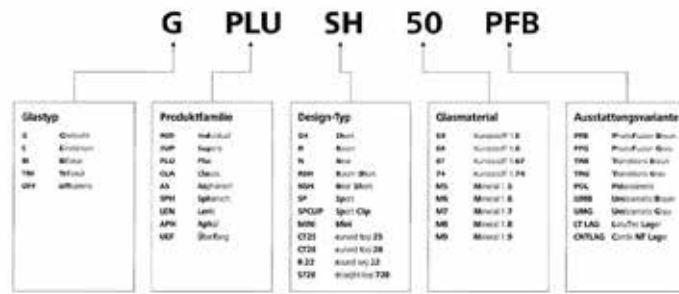

Brillenglastüte

Carl Zeiss Vision interne Produktinformationen

Auftragsnummer
Kundennummer

01ZE43210

95E2 01 Kundenr.
6543210 Auftragsnr.

8E3Z 1802 1840 0950 HC950 1502 09

Rückseite Brillenglastüte
Farbcode
Veredelung
einschließlich i.Scription®
einschließlich OPTIMA
Durchmesser – beschreibt den physikalischen Rohglasdurchmesser

Augenseite: R oder L für das rechte oder linke Brillenglas

Produktcode
L G IND2 67
Farbe 450 Veredelung DV Platinum OPTIMA ø75

Art des Brillenglasses
G Gleitsicht
DL Digital
E Einstärken
OFF officelens
BI Bifokal
TRI Trifokal

Sphäre	Zylinder	Achse	Prisma	Basis	Addition	Dicke
-1.75	1.00	90	1.25	270	2.00	1.7
-0.75	-1.00	0				

l	z	h	AzG	Ins	FF	aN	FF	FF	FF	FF	FF	RD	Dez	ZKor	PMZ
49.0	33.0	40.0	19.3	2.1	4.5b	38.0	2.1	4.5b	38.0	12.0	14.0	12.0	0.10	32.9	PMZ FLACH ABCDE

Soll-Messwerte	1. HS	2. HS	Achse	Prism	Basis
Ferne	-1.65	-0.75	89	1.27	2.69
Nähe	+0.23	+1.22	90		

Vorderseite Brillenglastüte
Berechnete Glasdicke (basierend auf Material, Rezeptrechnung und Fassungsmaßen)

Kommission 20003430

Kommission

Messwerte

Bestellwerte

Individuelle Parameter:
l = Fassungslänge – Kastenmaß
h = Fassungsgröße – Kastenmaß
AzG = Abstand zwischen den Gläsern
z = Monokulare PD
y = Anpasshöhe
Ins = Inset
FF = FrameFit® Wert und Nahprofil
aN = Abstand Nähe
HSAk = Hornhaut-Scheitelabstand der Korrektionsbrille
FSW = Fassungsstufenwinkel
V = Vorneigung
RD = Glasdicke: Randdicke
Dez = Dezentration
ZKor = Korrigierte PD
PMZ = Abweichung von der Pupillenmittenzentrierung (bei prismatischen Bestellungen)
FLACH = Brillengläser mit einer flacheren Basiskurve
ABCDE = Individuelle Gravur (5 Stellen)

Brillenglas-Serie
IND2 Individual 2
PSUP Precision Superb
PPL Precision Plus
PPU Precision Pure
PPUSH Precision Pure Short
LIT3D18 Light 3D 18 (Standard)
LIT3D14 Light 3D 14 (Short)
LIT D18 Light D 18 (Standard)
LIT D14 Light D 14 (Short)
SP Sport
DSI DriveSafe Individual
DS DriveSafe
DSSP DriveSafe Sport
ENME EnergizeMe
ENMESH EnergizeMe Short

Brillenglasmaterial
50 Organisch 1.5
60 Organisch 1.6
67 Organisch 1.67
74 Organisch 1.74
M6 Mineralisch 1.6
M7 Mineralisch 1.7
M8 Mineralisch 1.8
M9 Mineralisch 1.9

Prismenmesswert
(Summe aus Dickenreduktionsprima und verordnetem Prisma)